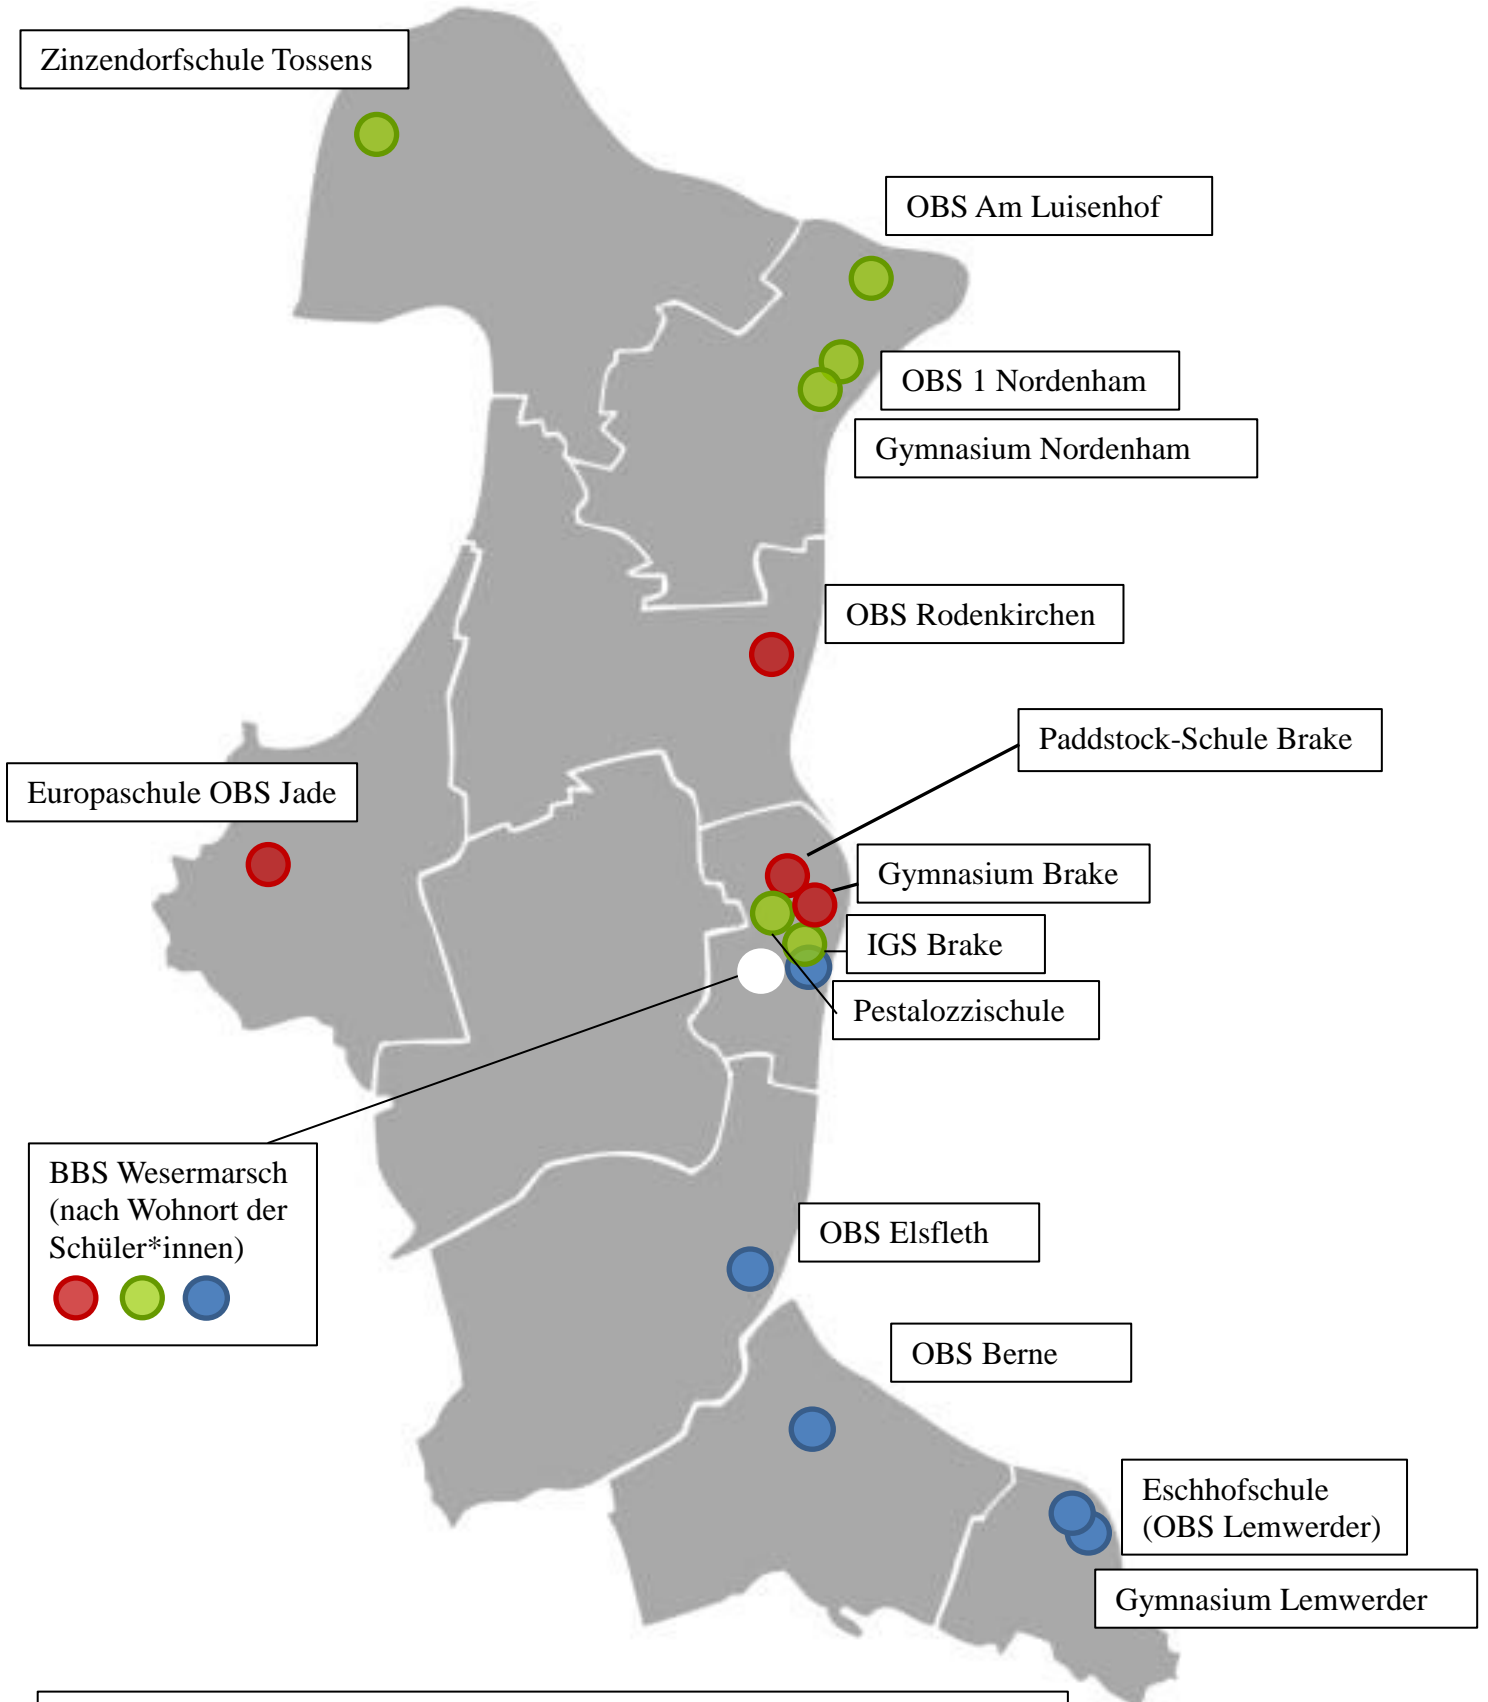

# WeserMarschMallows Schulstandorte

- Edeltraut Röchert (Tel. 04401 70 76 165 / mobil 0160 89 67 409)
- Anne Francksen (Tel. 04401 – 70 76 165 / mobil 01522 45 29 792)
- Evelyn Nafzger (Tel. 04401 – 70 76 164 / mobil 01512 68 44 322)