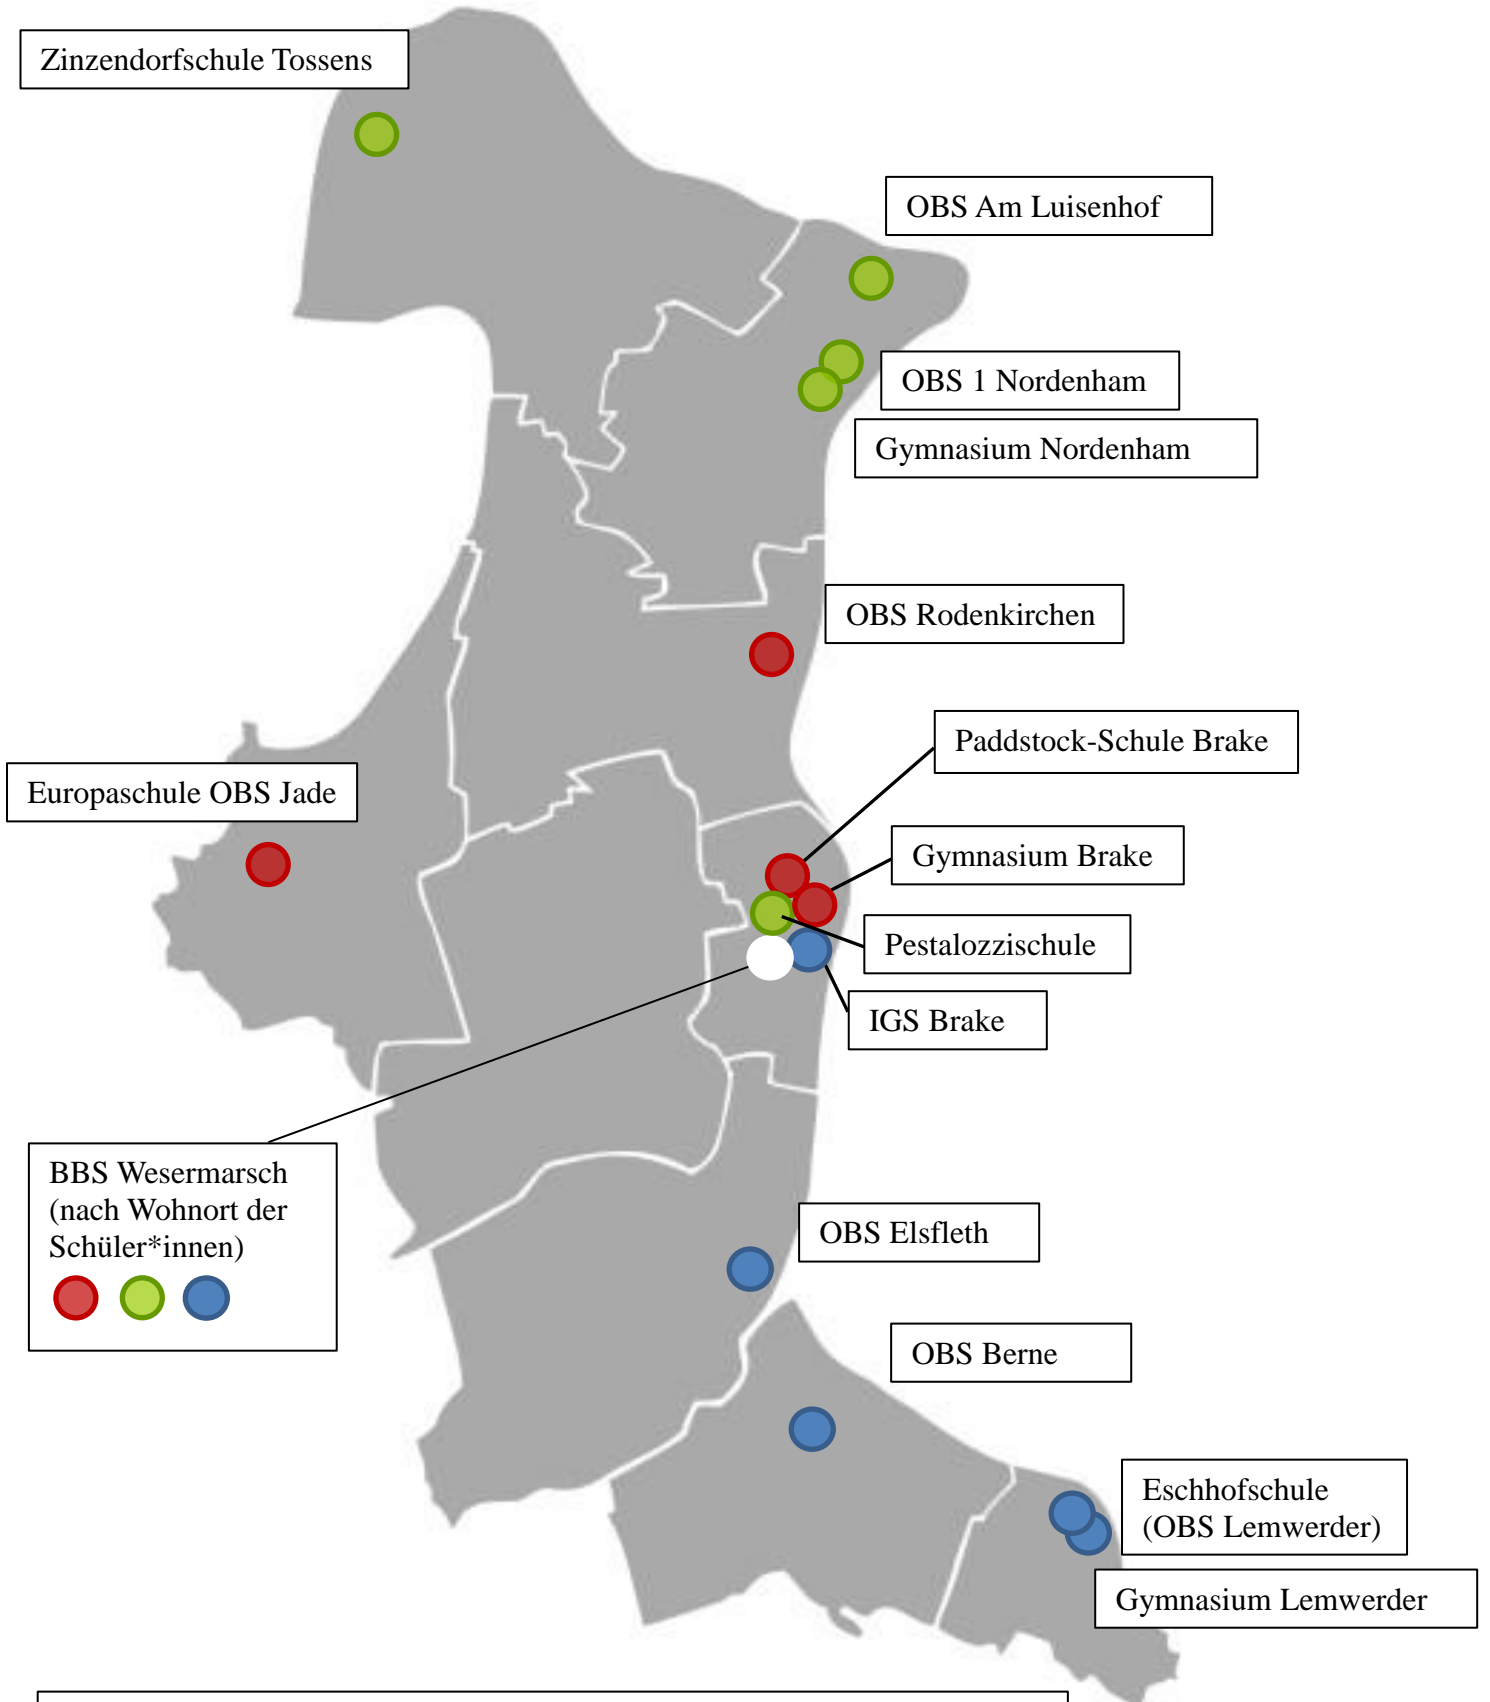

WeserMarschMallows Schulstandorte

BBS Wesermarsch
(nach Wohnort der
Schüler*innen)

-  Edeltraut Barth (Tel. 04401 – 70 76 165 / mobil 01515 3429 895)
-  Anne Francksen (Tel. 04401 – 70 76 165 / mobil 01515 3429 886)
-  Evelyn Nafzger (Tel. 04401 – 70 76 164 / mobil 01515 3429 898)